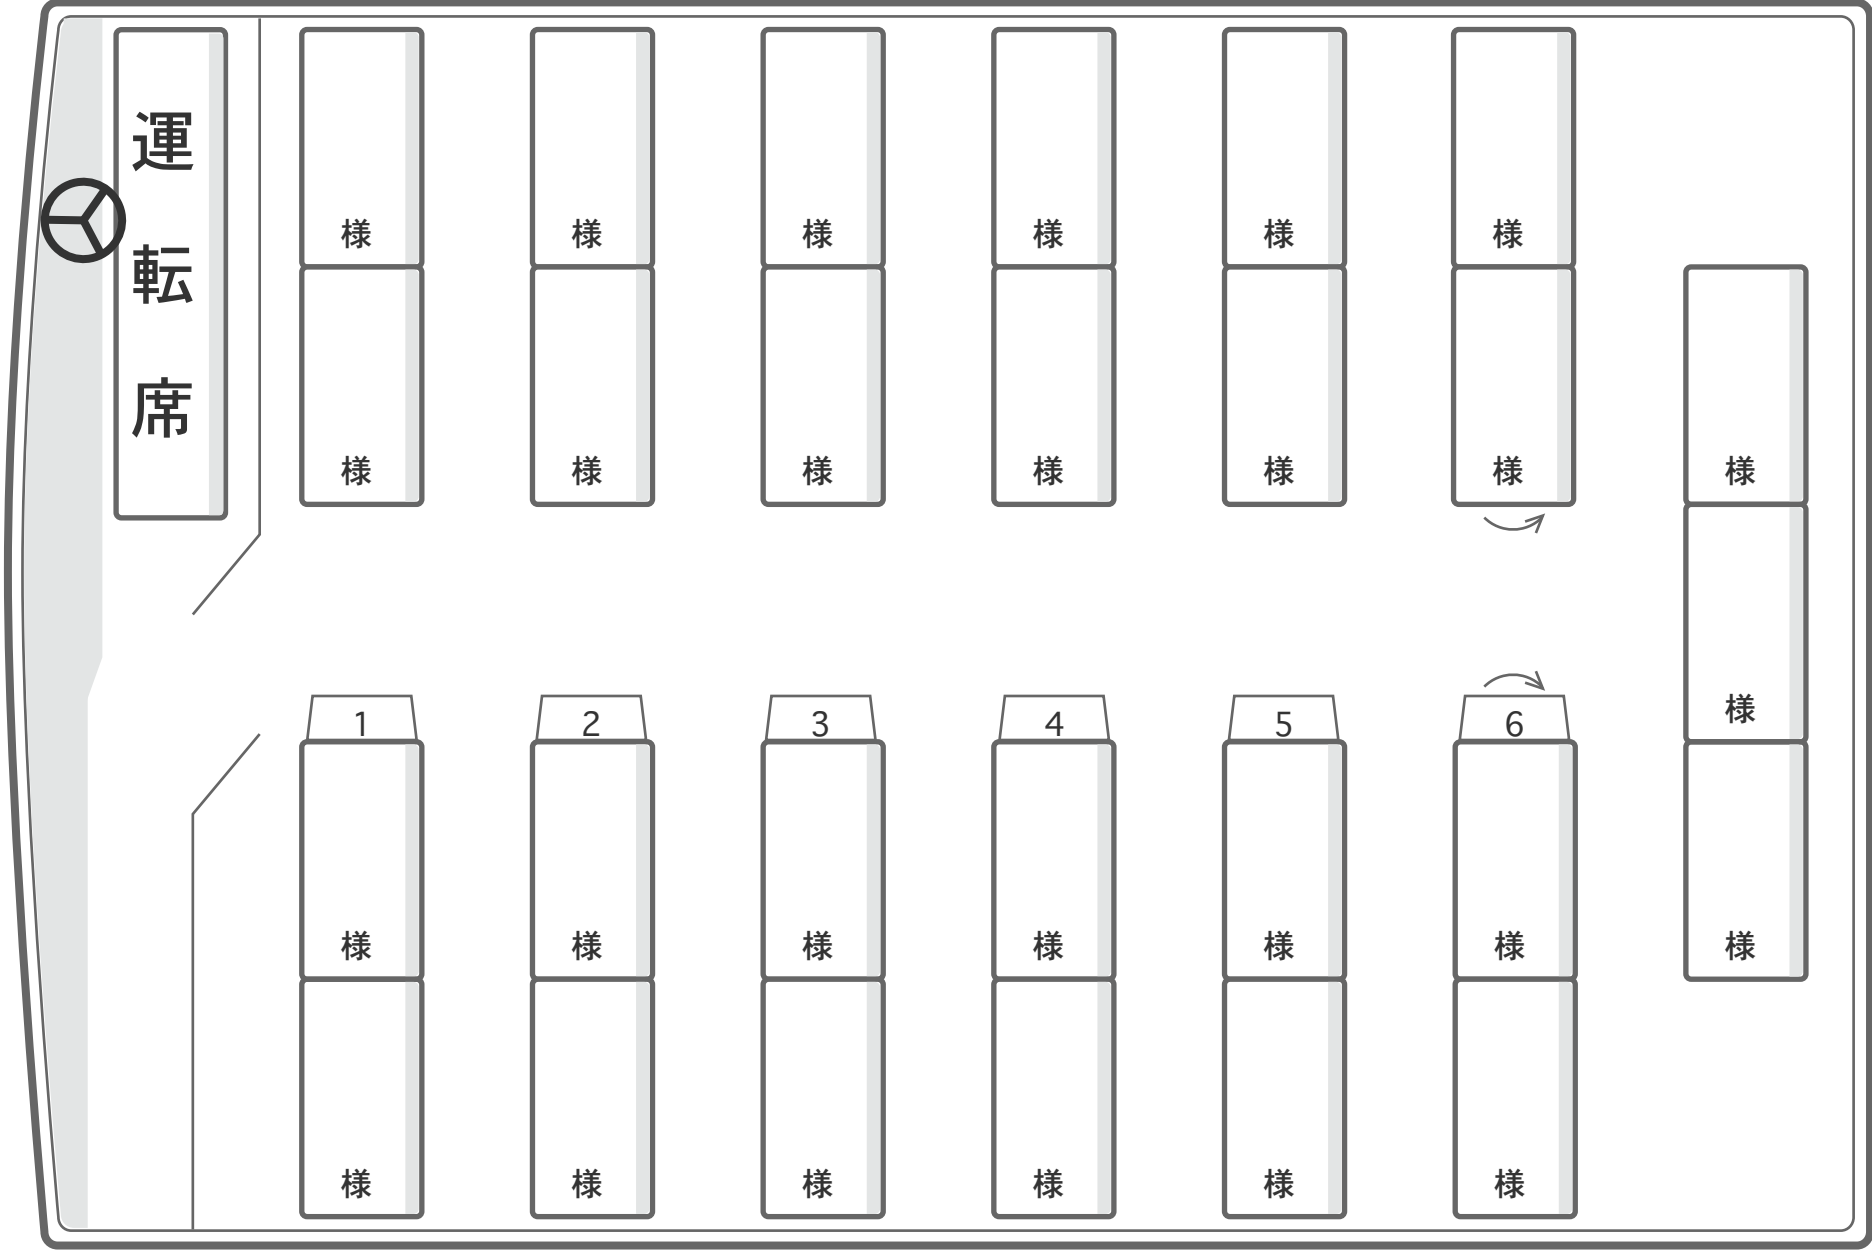

# バス座席表

ミッドスター 27

(正座席 27)

帝産観光バス株式会社