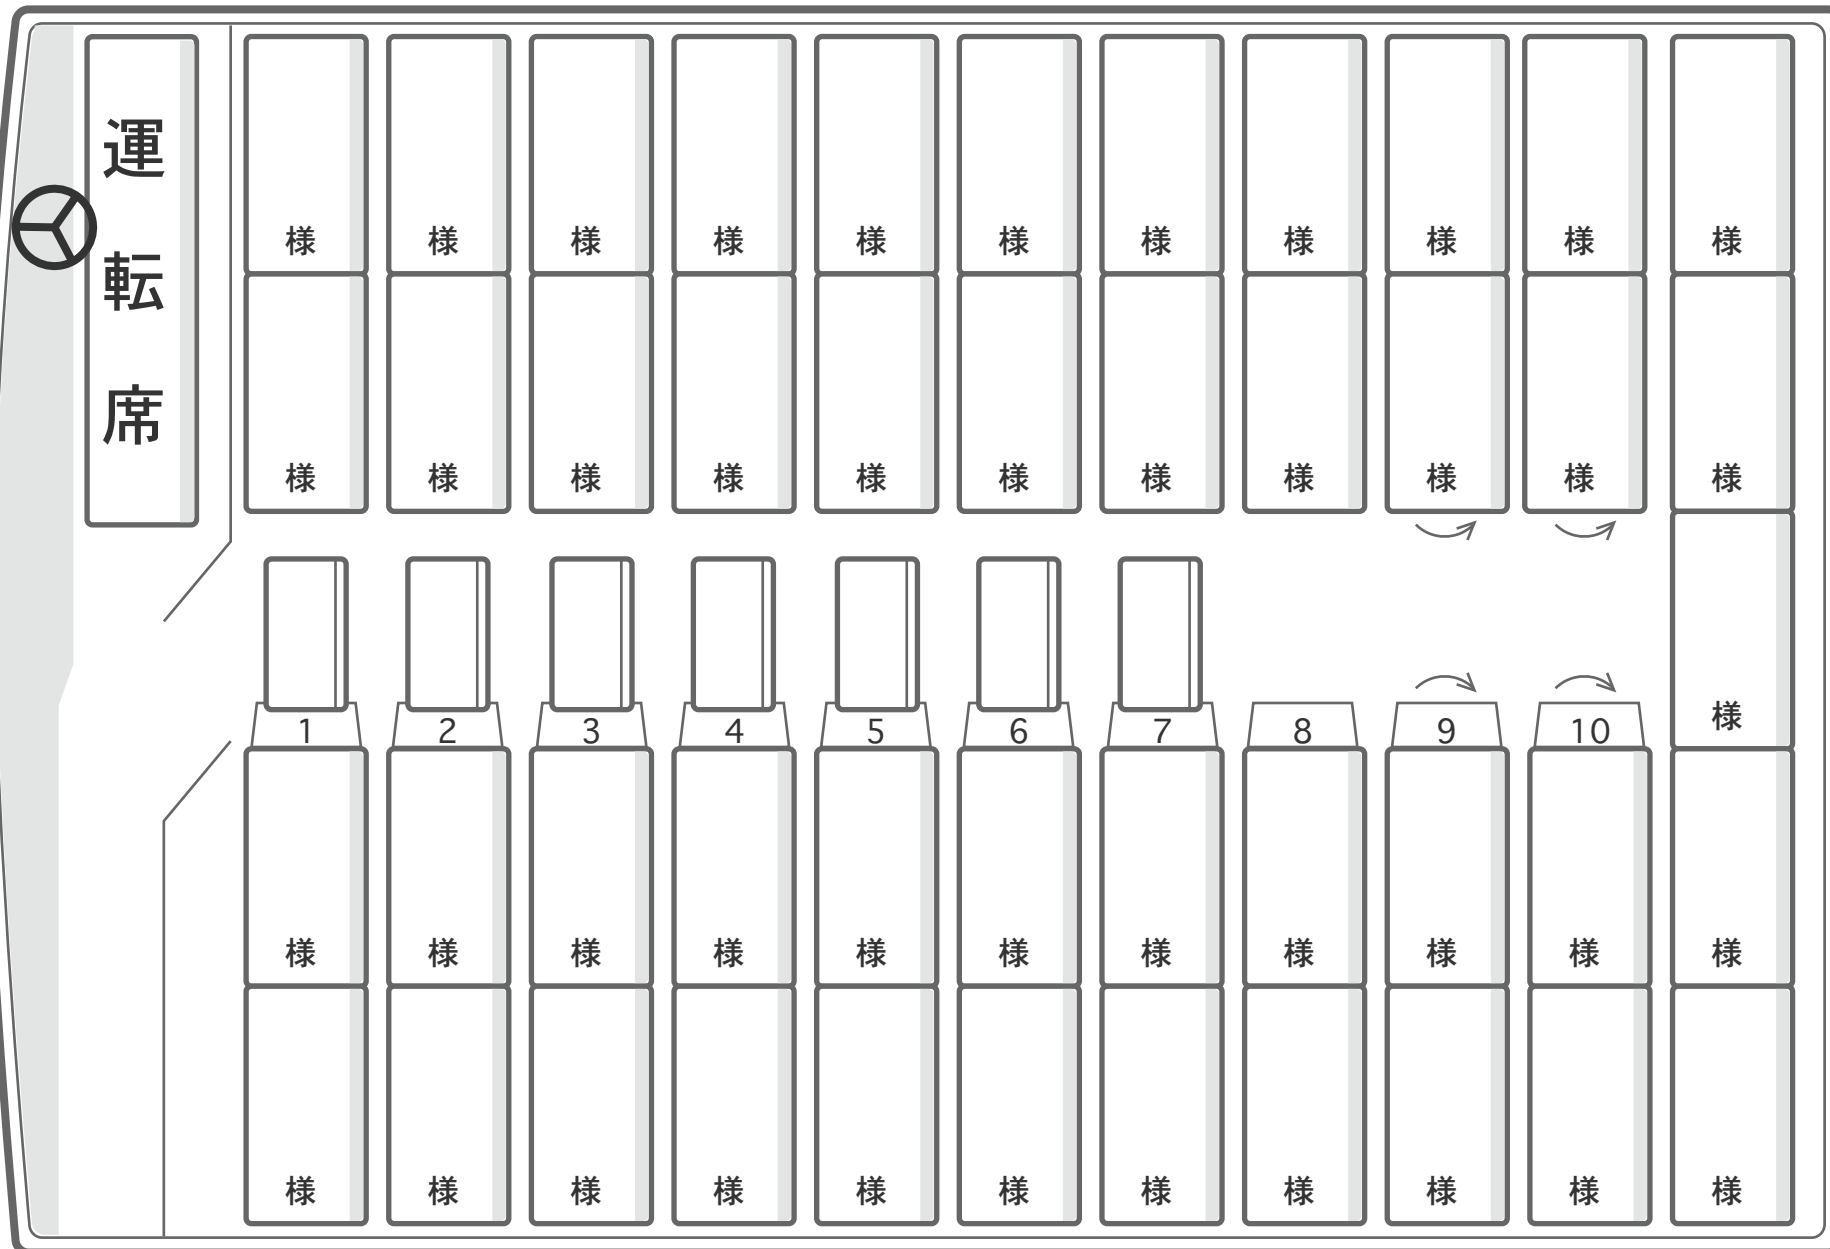

月 日 () 曜日

バス座席表

ニューメーティア 52

(正座席45・補助席7)

帝産観光バス株式会社

▲
入口